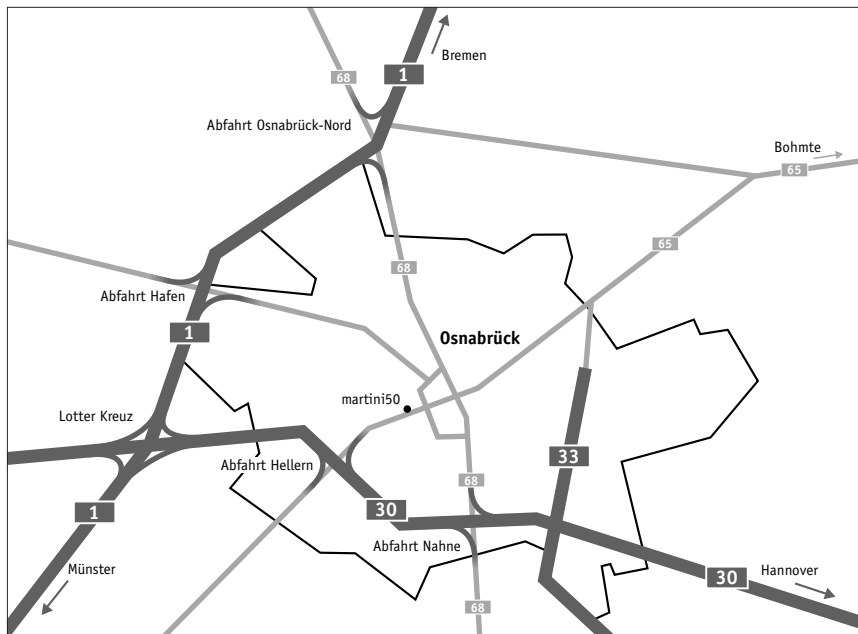

Anfahrtsskizze

Anfahrt

Fahrtroute von Hamburg

BAB 1 Richtung Bremen/Osnabrück bis Autobahnkreuz Lotte-Osnabrück. Dort wechseln Sie auf die BAB 30 Richtung Hannover und fahren bis zur Abfahrt Osnabrück-Hellern. Am Ende der Ausfahrt befindet sich eine Ampelkreuzung. Biegen Sie rechts auf den Kurt-Schumacher-Damm. Folgen Sie der Straße etwa 2,4 km. martini|50 liegt nun auf der linken Straßenseite.

Fahrtroute von Hannover

BAB 30 Richtung Amsterdam bis Abfahrt Osnabrück-Hellern. Am Ende der Ausfahrt befindet sich eine Ampelkreuzung. Biegen Sie rechts auf den Kurt-Schumacher-Damm. Folgen Sie der Straße etwa 2,4 km. martini|50 liegt nun auf der linken Straßenseite.

Parkmöglichkeiten

Parkstreifen finden Sie in den Seiten- und Parallelstraßen der Martinistraße, z. B. der Umlandstraße, der Adolfstraße, der Katharinenstraße und am Jahnplatz.

martini|50
forum für architektur und design
Martinstraße 50
49078 Osnabrück