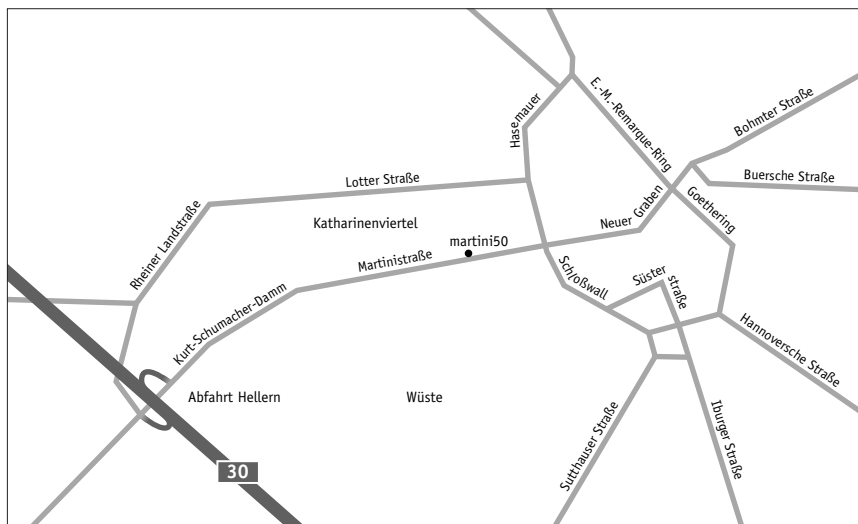

Anfahrtsskizze

Anfahrt

Fahrtroute von Hamburg

BAB 1 Richtung Bremen/Osnabrück bis Autobahnkreuz Lotte-Osnabrück. Dort wechseln Sie auf die BAB 30 Richtung Hannover und fahren bis zur Abfahrt Osnabrück-Hellern. Am Ende der Ausfahrt befindet sich eine Ampelkreuzung. Biegen Sie rechts auf den Kurt-Schumacher-Damm. Folgen Sie der Straße etwa 2,4 km. martini|50 liegt nun auf der linken Straßenseite.

Fahrtroute von Hannover

BAB 30 Richtung Amsterdam bis Abfahrt Osnabrück-Hellern. Am Ende der Ausfahrt befindet sich eine Ampelkreuzung. Biegen Sie rechts auf den Kurt-Schumacher-Damm. Folgen Sie der Straße etwa 2,4 km. martini|50 liegt nun auf der linken Straßenseite.

Parkmöglichkeiten

Parkstreifen finden Sie in den Seiten- und Parallelstraßen der Martinistraße, z. B. der Umlandstraße, der Adolfstraße, der Katharinenstraße und am Jahnplatz.

martini|50
forum für architektur und design
Martinstraße 50
49078 Osnabrück